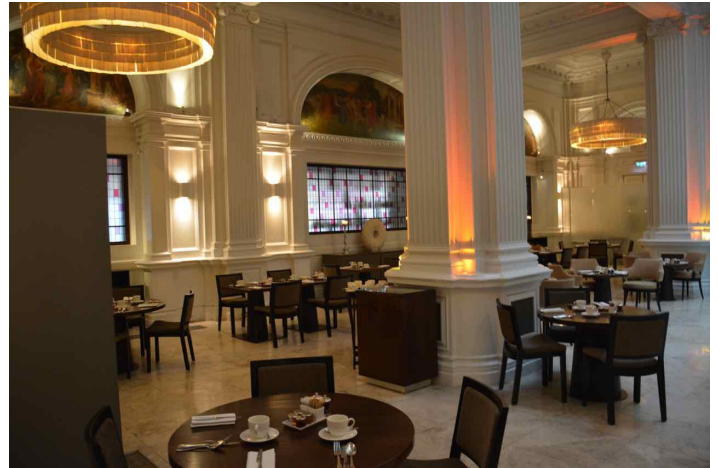

**Location SP02679**

Smart, low lit buffet style restaurant

**Additional Info**

**Distance From London W1(miles):**  
2.12  
**Parking:**  
**Access:**  
**Availability:**  
**Power:**  
**Noise:**

**Address**

**Area:** Central London\Inside M25

02679-001.jpg

02679-002.jpg

02679-003.jpg

02679-004.jpg

02679-005.jpg

02679-006.jpg

02679-008.jpg